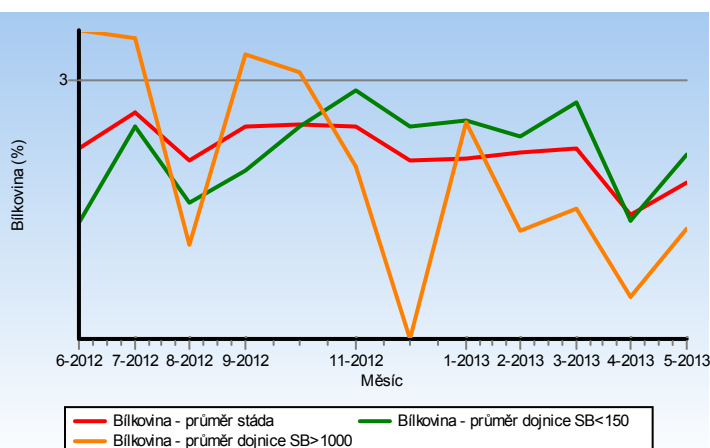

Report

08. 11. 2013

Farma: 5

Období
6-2012
7-2012
8-2012
9-2012
10-2012
11-2012
12-2012
1-2013
2-2013
3-2013
4-2013
5-2013

Vývoj počtu SB

Vývoj počtu SB

	6-2012	7-2012	8-2012	9-2012	10-2012	11-2012	12-2012	1-2013	2-2013	3-2013	4-2013	5-2013
Počet dojnic v KU	378	379	368	353	356	363	362	368	371	384	374	373
Podíl dojnic SB < 100	38.36	34.83	40.22	44.76	47.75	60.06	53.04	59.24	46.63	57.81	45.45	51.74
Podíl dojnic SB > 1000	6.61	10.55	6.79	8.50	5.90	3.31	4.14	4.08	4.04	3.13	3.21	5.90
Průměr SB	333	420	364	379	274	200	236	225	255	191	231	265
Průměr SB < 100	62	57	61	54	63	49	60	49	62	50	58	48
Průměr SB < 1000	207	215	210	186	167	132	166	131	176	142	180	151
Průměr SB > 1000	2114	2156	2475	2458	1974	2186	1852	2434	2122	1715	1768	2070

Rozptyl SB

Vývoj dojivosti

Vývoj laktózy

Vývoj tuku

Vývoj bílkoviny

Vývoj dojivosti												
	6-2012	7-2012	8-2012	9-2012	10-2012	11-2012	12-2012	1-2013	2-2013	3-2013	4-2013	5-2013
Počet dojnic v KU	378	379	368	353	356	363	362	368	371	384	374	373
Podíl dojnic SB < 100	38.36	34.83	40.22	44.76	47.75	60.06	53.04	59.24	46.63	57.81	45.45	51.74
Podíl dojnic SB > 1000	6.61	10.55	6.79	8.50	5.90	3.31	4.14	4.08	4.04	3.13	3.21	5.90
Průměr - dojivost	34.79	35.39	32.93	33.22	31.70	34.54	32.12	32.60	32.08	32.96	36.18	36.72
Dojivost SB < 100	35.40	37.06	34.79	34.08	33.40	36.63	33.00	33.98	33.66	34.42	37.72	38.13
Dojivost SB < 1000	34.86	35.30	33.15	33.25	31.83	34.65	32.34	32.66	32.12	32.96	36.18	36.70
Dojivost SB > 1000	33.76	36.11	30.04	32.85	29.63	31.50	26.90	31.23	30.94	33.14	36.04	36.96