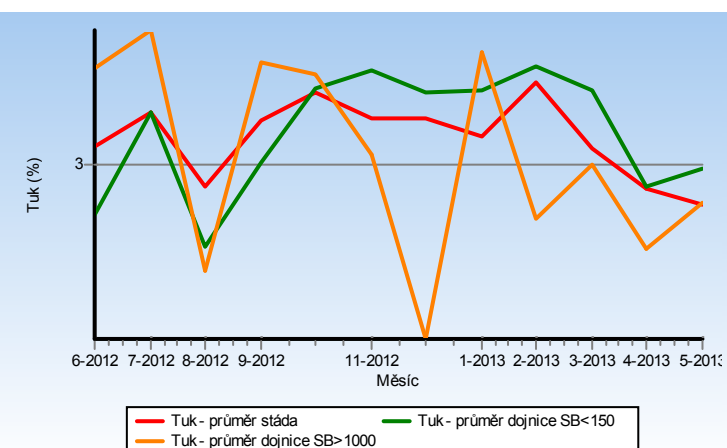

Rozptyl SB

Vývoj dojivosti

Vývoj laktózy

Vývoj tuku

Vývoj bílkoviny

Vývoj dojivosti												
	6-2012	7-2012	8-2012	9-2012	10-2012	11-2012	12-2012	1-2013	2-2013	3-2013	4-2013	5-2013
Počet dojnic v KU	378	379	368	353	356	363	362	368	371	384	374	373
Podíl dojnic SB < 100	38.36	34.83	40.22	44.76	47.75	60.06	53.04	59.24	46.63	57.81	45.45	51.74
Podíl dojnic SB > 1000	6.61	10.55	6.79	8.50	5.90	3.31	4.14	4.08	4.04	3.13	3.21	5.90
Průměr - dojivost	34.79	35.39	32.93	33.22	31.70	34.54	32.12	32.60	32.08	32.96	36.18	36.72
Dojivost SB < 100	35.40	37.06	34.79	34.08	33.40	36.63	33.00	33.98	33.66	34.42	37.72	38.13
Dojivost SB < 1000	34.86	35.30	33.15	33.25	31.83	34.65	32.34	32.66	32.12	32.96	36.18	36.70
Dojivost SB > 1000	33.76	36.11	30.04	32.85	29.63	31.50	26.90	31.23	30.94	33.14	36.04	36.96