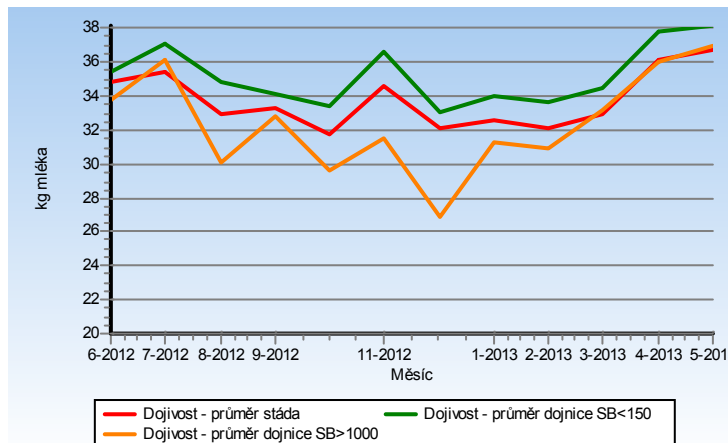

Report

08. 11. 2013

Farma: 5

Období
6-2012
7-2012
8-2012
9-2012
10-2012
11-2012
12-2012
1-2013
2-2013
3-2013
4-2013
5-2013

Vývoj počtu SB

Vývoj počtu SB

	6-2012	7-2012	8-2012	9-2012	10-2012	11-2012	12-2012	1-2013	2-2013	3-2013	4-2013	5-2013
Počet dojnic v KU	378	379	368	353	356	363	362	368	371	384	374	373
Podíl dojnic SB < 100	38.36	34.83	40.22	44.76	47.75	60.06	53.04	59.24	46.63	57.81	45.45	51.74
Podíl dojnic SB > 1000	6.61	10.55	6.79	8.50	5.90	3.31	4.14	4.08	4.04	3.13	3.21	5.90
Průměr SB	333	420	364	379	274	200	236	225	255	191	231	265
Průměr SB < 100	62	57	61	54	63	49	60	49	62	50	58	48
Průměr SB < 1000	207	215	210	186	167	132	166	131	176	142	180	151
Průměr SB > 1000	2114	2156	2475	2458	1974	2186	1852	2434	2122	1715	1768	2070

Rozptyl SB

Vývoj dojivosti

Vývoj laktózy

Vývoj tuku

Vývoj bílkoviny

Vývoj dojivosti												
	6-2012	7-2012	8-2012	9-2012	10-2012	11-2012	12-2012	1-2013	2-2013	3-2013	4-2013	5-2013
Počet dojnic v KU	378	379	368	353	356	363	362	368	371	384	374	373
Podíl dojnic SB < 100	38.36	34.83	40.22	44.76	47.75	60.06	53.04	59.24	46.63	57.81	45.45	51.74
Podíl dojnic SB > 1000	6.61	10.55	6.79	8.50	5.90	3.31	4.14	4.08	4.04	3.13	3.21	5.90
Průměr - dojivost	34.79	35.39	32.93	33.22	31.70	34.54	32.12	32.60	32.08	32.96	36.18	36.72
Dojivost SB < 100	35.40	37.06	34.79	34.08	33.40	36.63	33.00	33.98	33.66	34.42	37.72	38.13
Dojivost SB < 1000	34.86	35.30	33.15	33.25	31.83	34.65	32.34	32.66	32.12	32.96	36.18	36.70
Dojivost SB > 1000	33.76	36.11	30.04	32.85	29.63	31.50	26.90	31.23	30.94	33.14	36.04	36.96