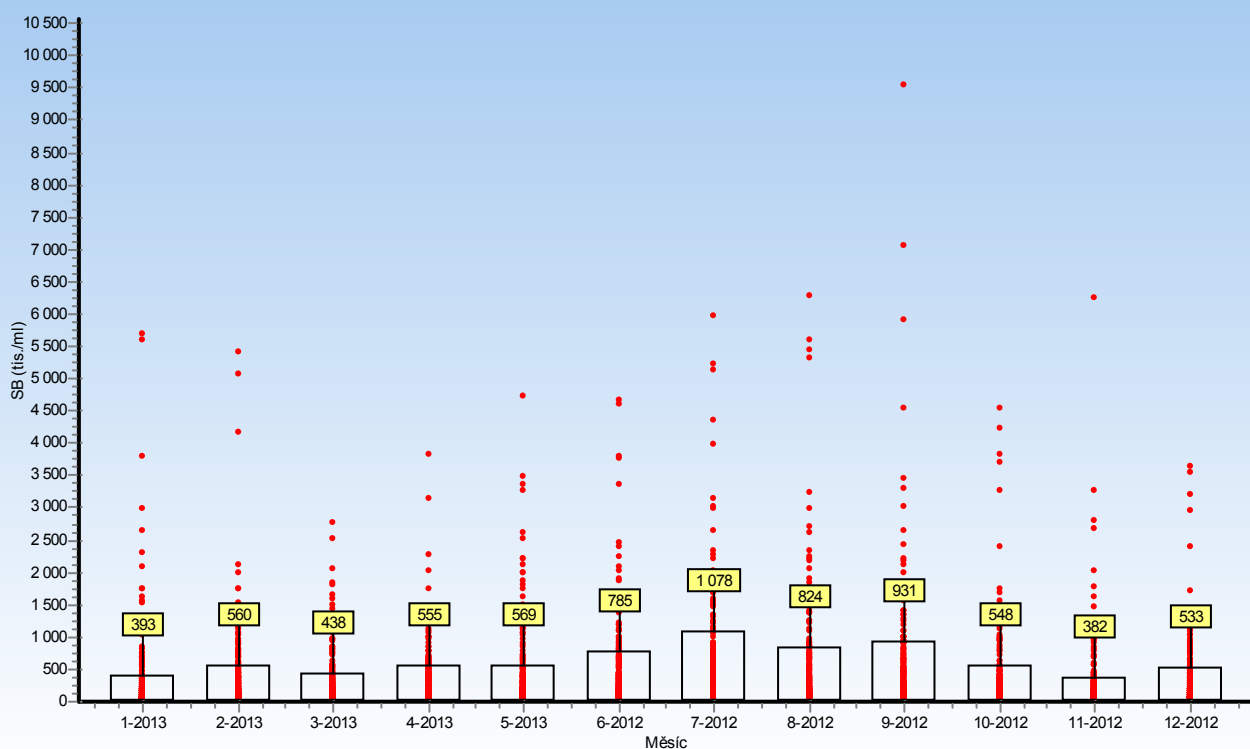

Report

08. 11. 2013

Farma: 5

Období
6-2012
7-2012
8-2012
9-2012
10-2012
11-2012
12-2012
1-2013
2-2013
3-2013
4-2013
5-2013

Vývoj počtu SB

Vývoj počtu SB

	6-2012	7-2012	8-2012	9-2012	10-2012	11-2012	12-2012	1-2013	2-2013	3-2013	4-2013	5-2013
Počet dojnic v KU	378	379	368	353	356	363	362	368	371	384	374	373
Podíl dojnic SB < 100	38.36	34.83	40.22	44.76	47.75	60.06	53.04	59.24	46.63	57.81	45.45	51.74
Podíl dojnic SB > 1000	6.61	10.55	6.79	8.50	5.90	3.31	4.14	4.08	4.04	3.13	3.21	5.90
Průměr SB	333	420	364	379	274	200	236	225	255	191	231	265
Průměr SB < 100	62	57	61	54	63	49	60	49	62	50	58	48
Průměr SB < 1000	207	215	210	186	167	132	166	131	176	142	180	151
Průměr SB > 1000	2114	2156	2475	2458	1974	2186	1852	2434	2122	1715	1768	2070

Rozptyl SB

Vývoj dojivosti

Vývoj laktózy

Vývoj tuku

Vývoj bílkoviny

Vývoj dojivosti												
	6-2012	7-2012	8-2012	9-2012	10-2012	11-2012	12-2012	1-2013	2-2013	3-2013	4-2013	5-2013
Počet dojnic v KU	378	379	368	353	356	363	362	368	371	384	374	373
Podíl dojnic SB < 100	38.36	34.83	40.22	44.76	47.75	60.06	53.04	59.24	46.63	57.81	45.45	51.74
Podíl dojnic SB > 1000	6.61	10.55	6.79	8.50	5.90	3.31	4.14	4.08	4.04	3.13	3.21	5.90
Průměr - dojivost	34.79	35.39	32.93	33.22	31.70	34.54	32.12	32.60	32.08	32.96	36.18	36.72
Dojivost SB < 100	35.40	37.06	34.79	34.08	33.40	36.63	33.00	33.98	33.66	34.42	37.72	38.13
Dojivost SB < 1000	34.86	35.30	33.15	33.25	31.83	34.65	32.34	32.66	32.12	32.96	36.18	36.70
Dojivost SB > 1000	33.76	36.11	30.04	32.85	29.63	31.50	26.90	31.23	30.94	33.14	36.04	36.96