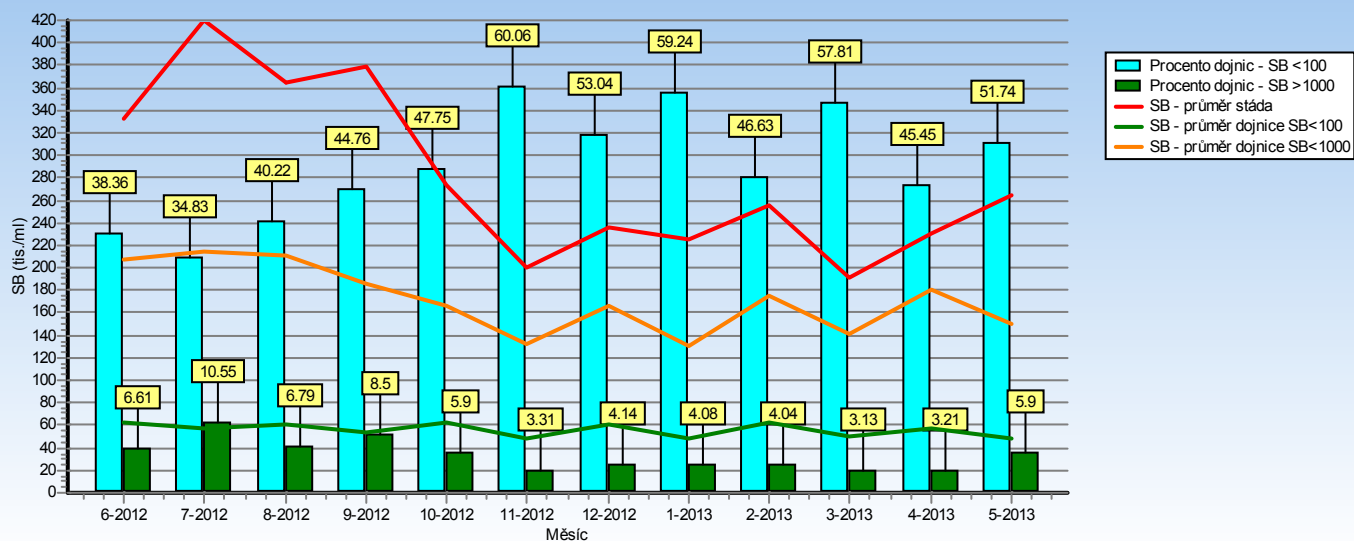

Report

08. 11. 2013

Farma: 5

Období
6-2012
7-2012
8-2012
9-2012
10-2012
11-2012
12-2012
1-2013
2-2013
3-2013
4-2013
5-2013

Vývoj počtu SB

Vývoj počtu SB

	6-2012	7-2012	8-2012	9-2012	10-2012	11-2012	12-2012	1-2013	2-2013	3-2013	4-2013	5-2013
Počet dojnic v KU	378	379	368	353	356	363	362	368	371	384	374	373
Podíl dojnic SB < 100	38.36	34.83	40.22	44.76	47.75	60.06	53.04	59.24	46.63	57.81	45.45	51.74
Podíl dojnic SB > 1000	6.61	10.55	6.79	8.50	5.90	3.31	4.14	4.08	4.04	3.13	3.21	5.90
Průměr SB	333	420	364	379	274	200	236	225	255	191	231	265
Průměr SB < 100	62	57	61	54	63	49	60	49	62	50	58	48
Průměr SB < 1000	207	215	210	186	167	132	166	131	176	142	180	151
Průměr SB > 1000	2114	2156	2475	2458	1974	2186	1852	2434	2122	1715	1768	2070

Rozptyl SB

Vývoj dojivosti

Vývoj laktózy

Vývoj tuku

Vývoj bílkoviny

Vývoj dojivosti												
	6-2012	7-2012	8-2012	9-2012	10-2012	11-2012	12-2012	1-2013	2-2013	3-2013	4-2013	5-2013
Počet dojnic v KU	378	379	368	353	356	363	362	368	371	384	374	373
Podíl dojnic SB < 100	38.36	34.83	40.22	44.76	47.75	60.06	53.04	59.24	46.63	57.81	45.45	51.74
Podíl dojnic SB > 1000	6.61	10.55	6.79	8.50	5.90	3.31	4.14	4.08	4.04	3.13	3.21	5.90
Průměr - dojivost	34.79	35.39	32.93	33.22	31.70	34.54	32.12	32.60	32.08	32.96	36.18	36.72
Dojivost SB < 100	35.40	37.06	34.79	34.08	33.40	36.63	33.00	33.98	33.66	34.42	37.72	38.13
Dojivost SB < 1000	34.86	35.30	33.15	33.25	31.83	34.65	32.34	32.66	32.12	32.96	36.18	36.70
Dojivost SB > 1000	33.76	36.11	30.04	32.85	29.63	31.50	26.90	31.23	30.94	33.14	36.04	36.96