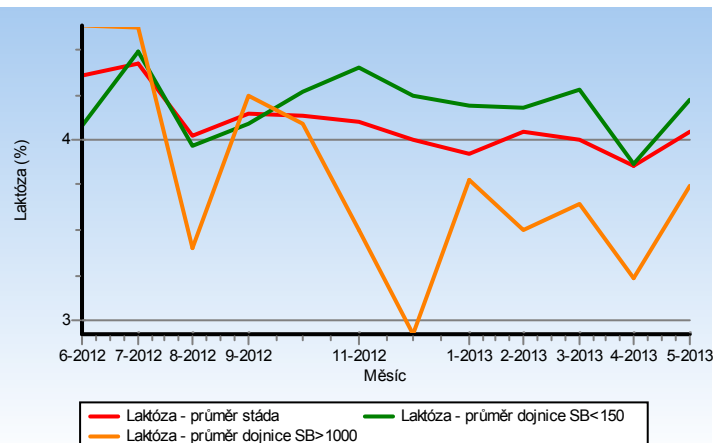

Report

08. 11. 2013

Farma: 5

Období
6-2012
7-2012
8-2012
9-2012
10-2012
11-2012
12-2012
1-2013
2-2013
3-2013
4-2013
5-2013

Vývoj počtu SB

Vývoj počtu SB

	6-2012	7-2012	8-2012	9-2012	10-2012	11-2012	12-2012	1-2013	2-2013	3-2013	4-2013	5-2013
Počet dojnic v KU	378	379	368	353	356	363	362	368	371	384	374	373
Podíl dojnic SB < 100	38.36	34.83	40.22	44.76	47.75	60.06	53.04	59.24	46.63	57.81	45.45	51.74
Podíl dojnic SB > 1000	6.61	10.55	6.79	8.50	5.90	3.31	4.14	4.08	4.04	3.13	3.21	5.90
Průměr SB	333	420	364	379	274	200	236	225	255	191	231	265
Průměr SB < 100	62	57	61	54	63	49	60	49	62	50	58	48
Průměr SB < 1000	207	215	210	186	167	132	166	131	176	142	180	151
Průměr SB > 1000	2114	2156	2475	2458	1974	2186	1852	2434	2122	1715	1768	2070

Rozptyl SB

Vývoj dojivosti

Vývoj laktózy

Vývoj tuku

Vývoj bílkoviny

Vývoj dojivosti												
	6-2012	7-2012	8-2012	9-2012	10-2012	11-2012	12-2012	1-2013	2-2013	3-2013	4-2013	5-2013
Počet dojnic v KU	378	379	368	353	356	363	362	368	371	384	374	373
Podíl dojnic SB < 100	38.36	34.83	40.22	44.76	47.75	60.06	53.04	59.24	46.63	57.81	45.45	51.74
Podíl dojnic SB > 1000	6.61	10.55	6.79	8.50	5.90	3.31	4.14	4.08	4.04	3.13	3.21	5.90
Průměr - dojivost	34.79	35.39	32.93	33.22	31.70	34.54	32.12	32.60	32.08	32.96	36.18	36.72
Dojivost SB < 100	35.40	37.06	34.79	34.08	33.40	36.63	33.00	33.98	33.66	34.42	37.72	38.13
Dojivost SB < 1000	34.86	35.30	33.15	33.25	31.83	34.65	32.34	32.66	32.12	32.96	36.18	36.70
Dojivost SB > 1000	33.76	36.11	30.04	32.85	29.63	31.50	26.90	31.23	30.94	33.14	36.04	36.96